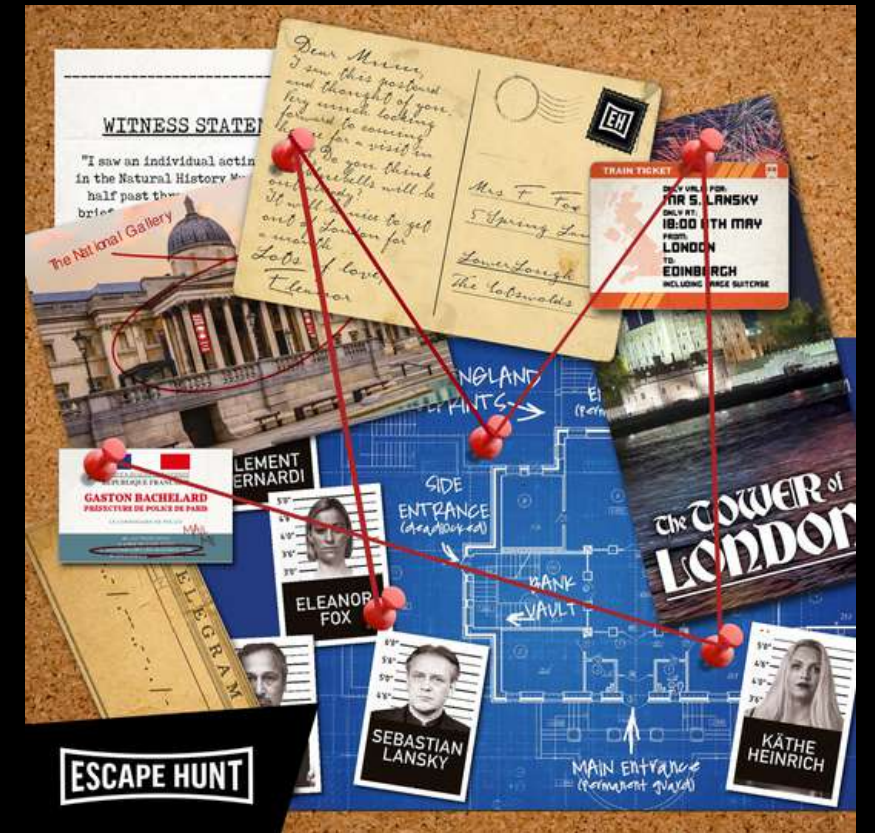

NOS IDÉES CADEAUX

DÉCOUVREZ NOS ESCAPE GAMES À JOUER À LA MAISON
DEPUIS VOTRE SALON, SEUL OU À PLUSIEURS.

Nos 8 scénarios sont conçus pour toute la famille de 7 à 77 ans. Une imprimante est nécessaire pour certaines pages, tandis que d'autres peuvent se consulter sur l'écran. Recherche d'indices, résolution d'énigmes, déductions, partie digitale, tous les codes de l'escape game sont à retrouver. Nous avons même prévu le timer et la bande son !

14,90€ TTC l'unité. Prix dégressifs si achetés en quantité (sur devis).