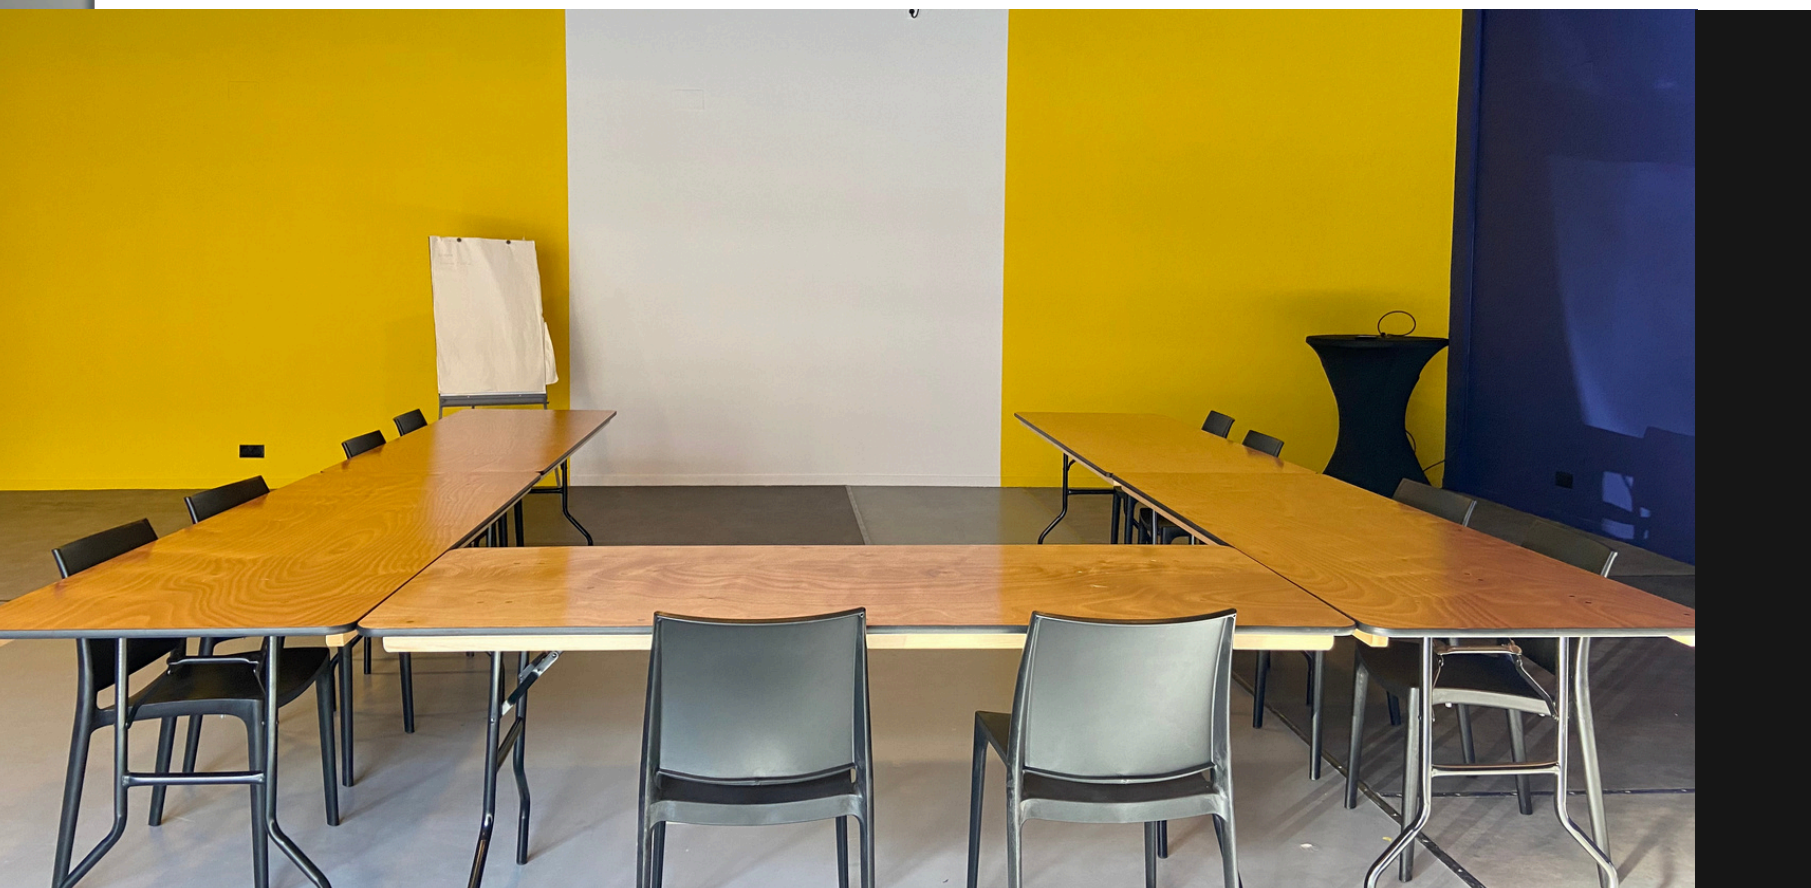

NOS SERVICES SUR MESURE

LA SALLE PRIVATIVE À LA LOCATION

WIFI À DISPOSITION

PAPERBOARD

VIDÉO PROJECTEUR

CLIMATISATION

Salle de réunion Quiz Room

Surface de 115m².

Jusqu'à 60 personnes assises.

Salle équipée d'un vidéo-projecteur, d'un paperboard et du WiFi.

Tarif : 175€* HT la demi-journée
et 300€* HT la journée.

*TVA DE 20%