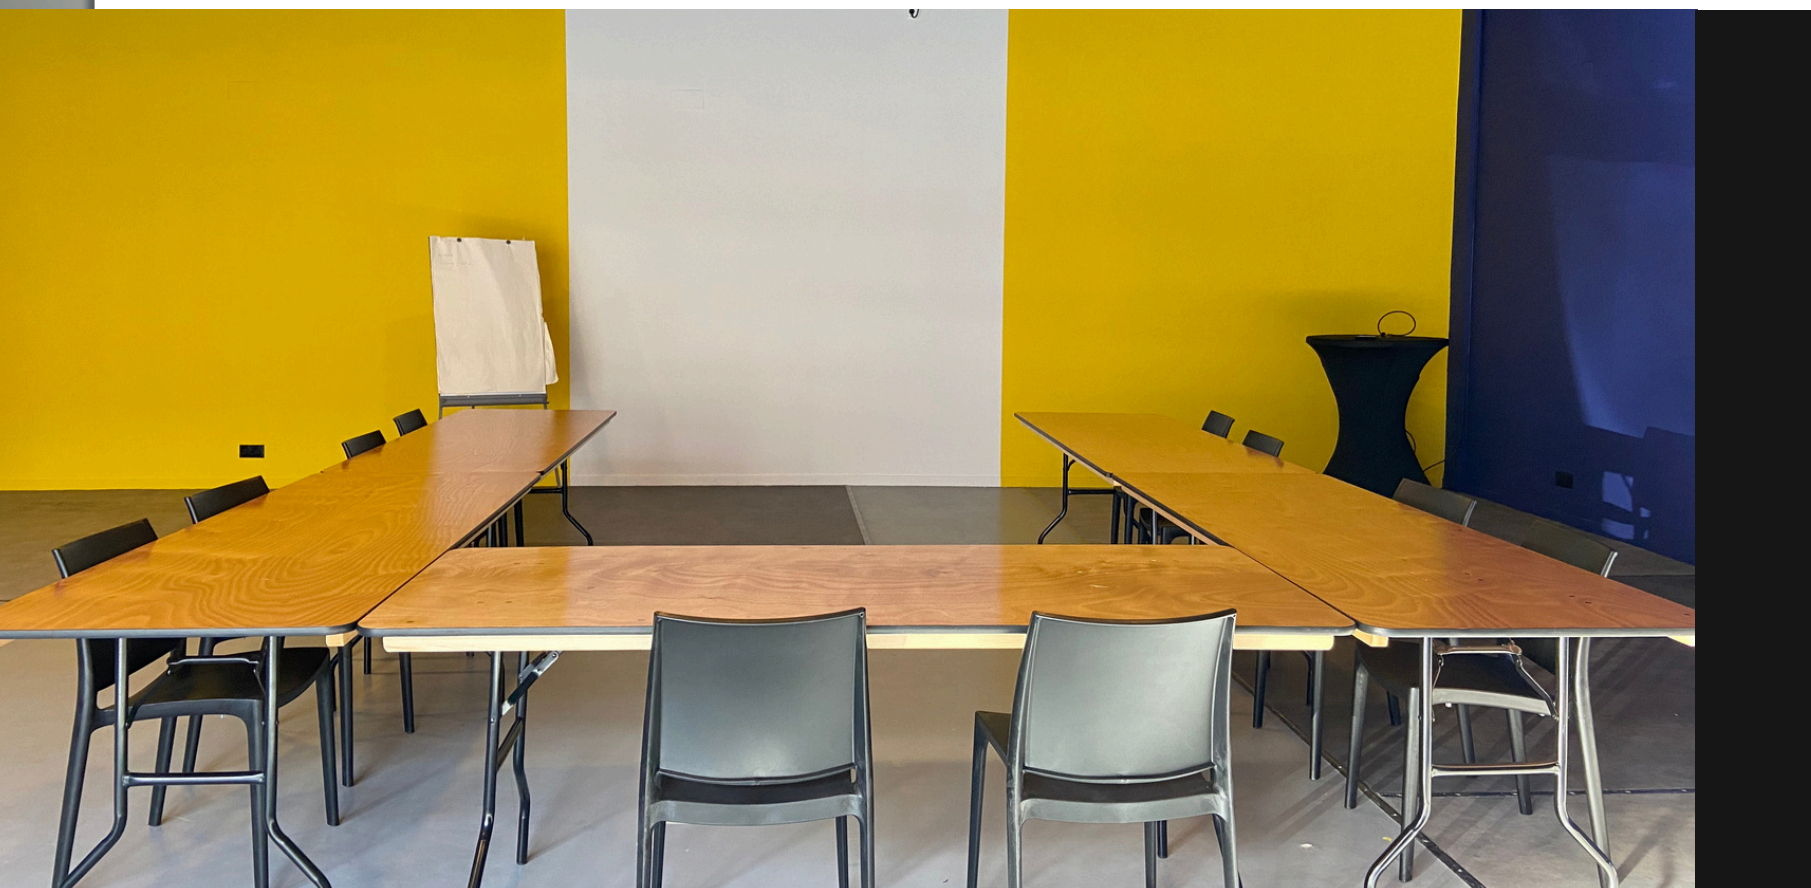

NOS SERVICES SUR MESURE

LA SALLE PRIVATIVE À LA LOCATION

WIFI À DISPOSITION

PAPERBOARD

VIDÉO PROJECTEUR

CLIMATISATION

Salle de réunion Quiz Room

Surface de 115m².

Jusqu'à 60 personnes assises.

Salle équipée d'un vidéo-projecteur, d'un paperboard et du WiFi.

Tarif : 125€* HT la demi-journée
et 208,34€* HT la journée.

*TVA DE 20%